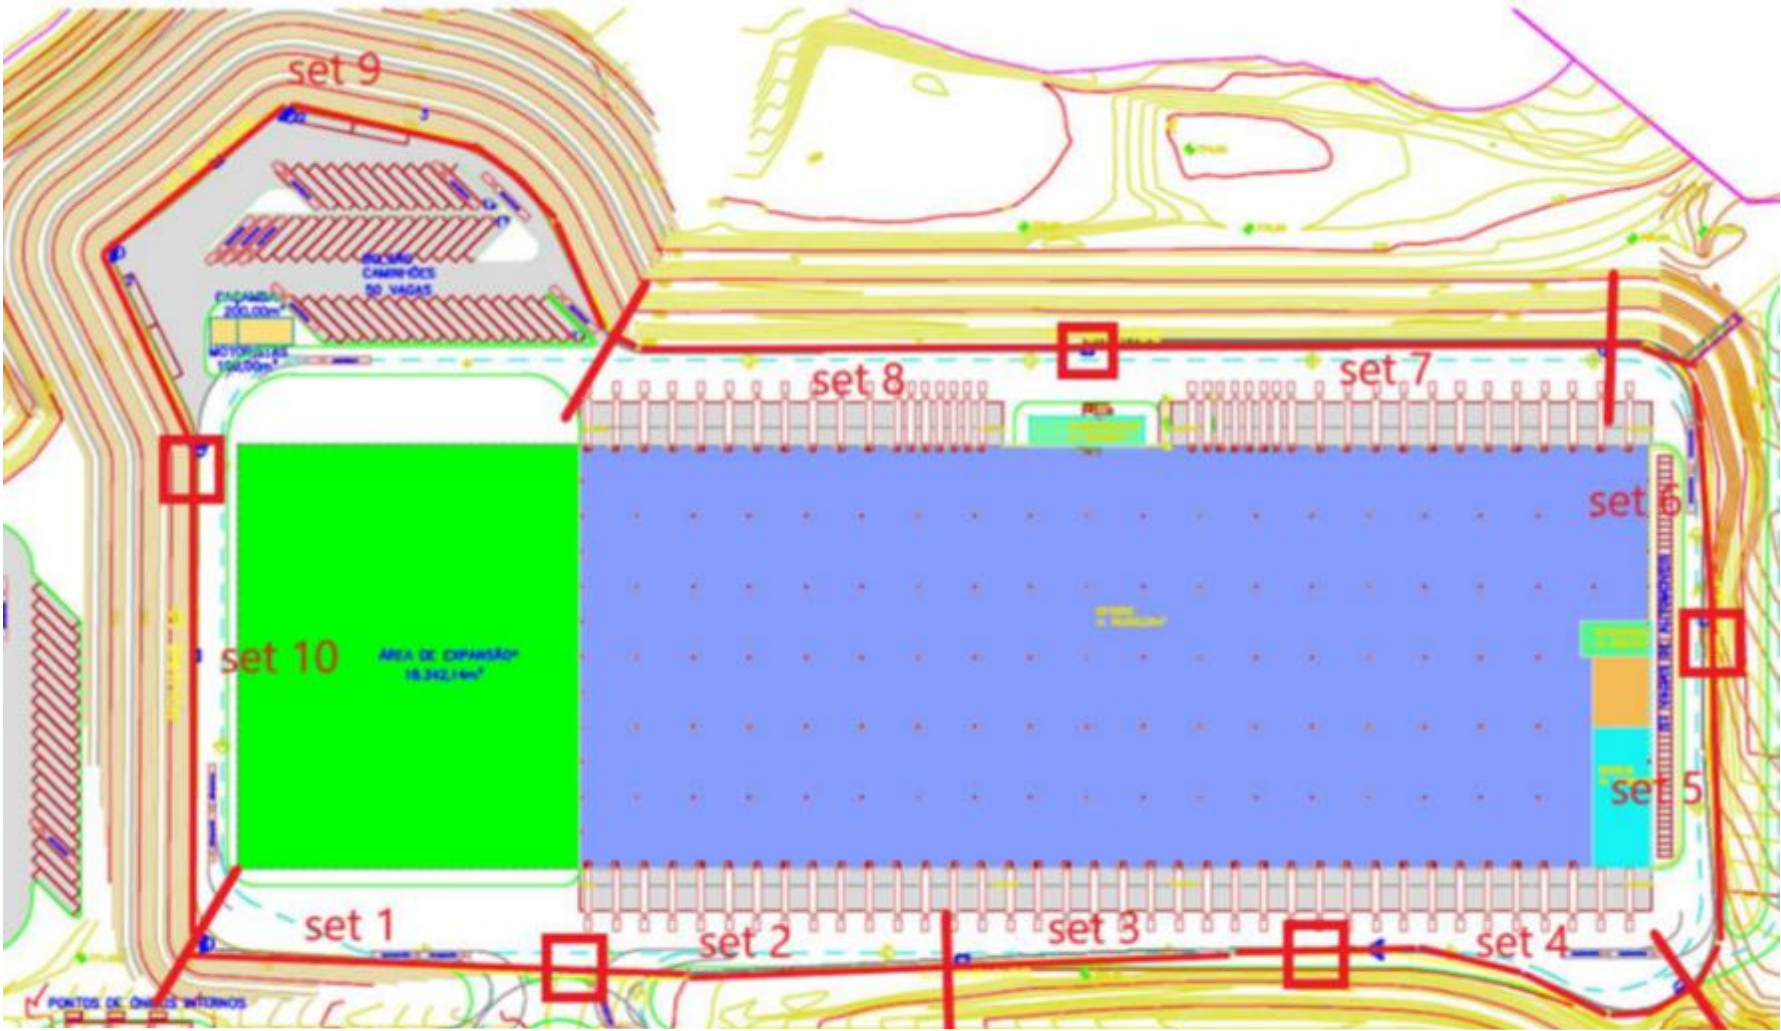

CASE BBP GAIA THEIA - CERCA PERIMETRAL