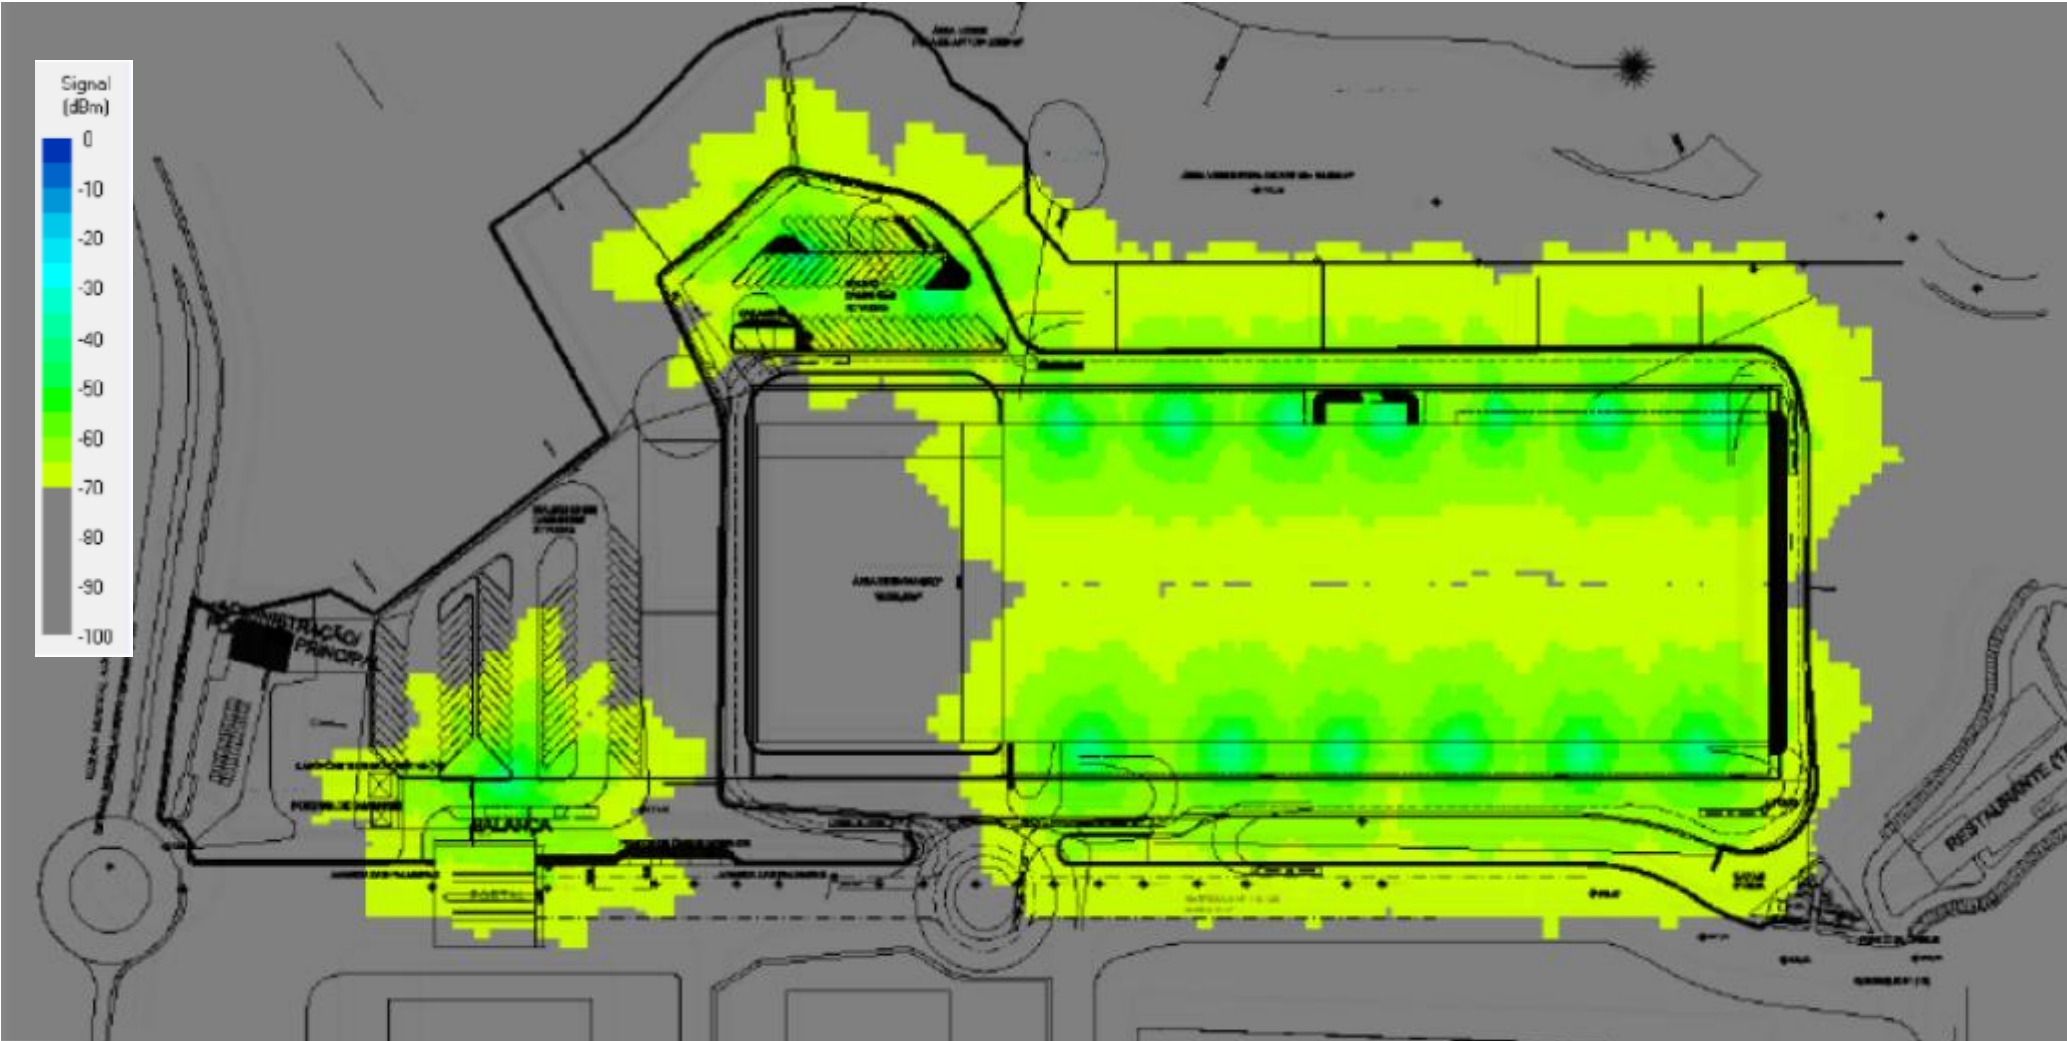

CASE L'ORÉAL - WIRELESS